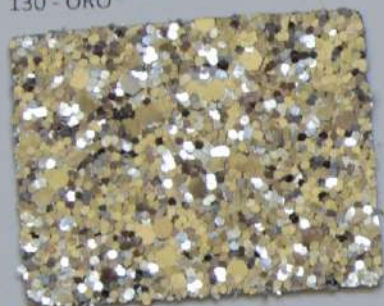

500 - ROJO

2115 - MULTI

775 - PELTRE

520 - BURDEOS

765 - PLATA

200 - ROSA

600 - MUSGO

132 - PLATINO

265 - PÚRPURA

810 - MARINO

130 - ORO

830 - FRANCIA

1000 - NEGRO

GLITTER GRUESO

100%
VEGAN

Comp. 50% CO 50% PL
Width 150 cm Weight 1100 g

130 - ORO

200 - ROSA

600 - MUSGO

500 - ROJO

810 - MARINO

765 - PLATA

265 - PÚRPURA

750 - DK. GRIS

132 - PLATINO

830 - FRANCIA

775 - PELTRE

725 - COBRE

615 - MENTA

1000 - NEGRO

28 - BRONZE

520 - BURDEOS