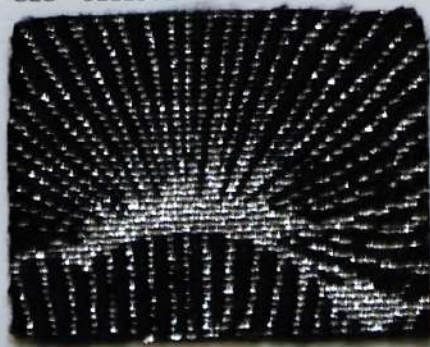

azul beta

sol

azul denim

cañón de fusil

turquesa

lilium

petrol

cobre

pink

clorofila

verde manu

burdeos

lila

verde lima

azul noche

testa di moro

11 - BLABCO

110 - VAINILLA

604 - VERDI

825 - CELESTE

210 - MAQUILLAJE

1000 - NEGRO

415 - SALMÓN